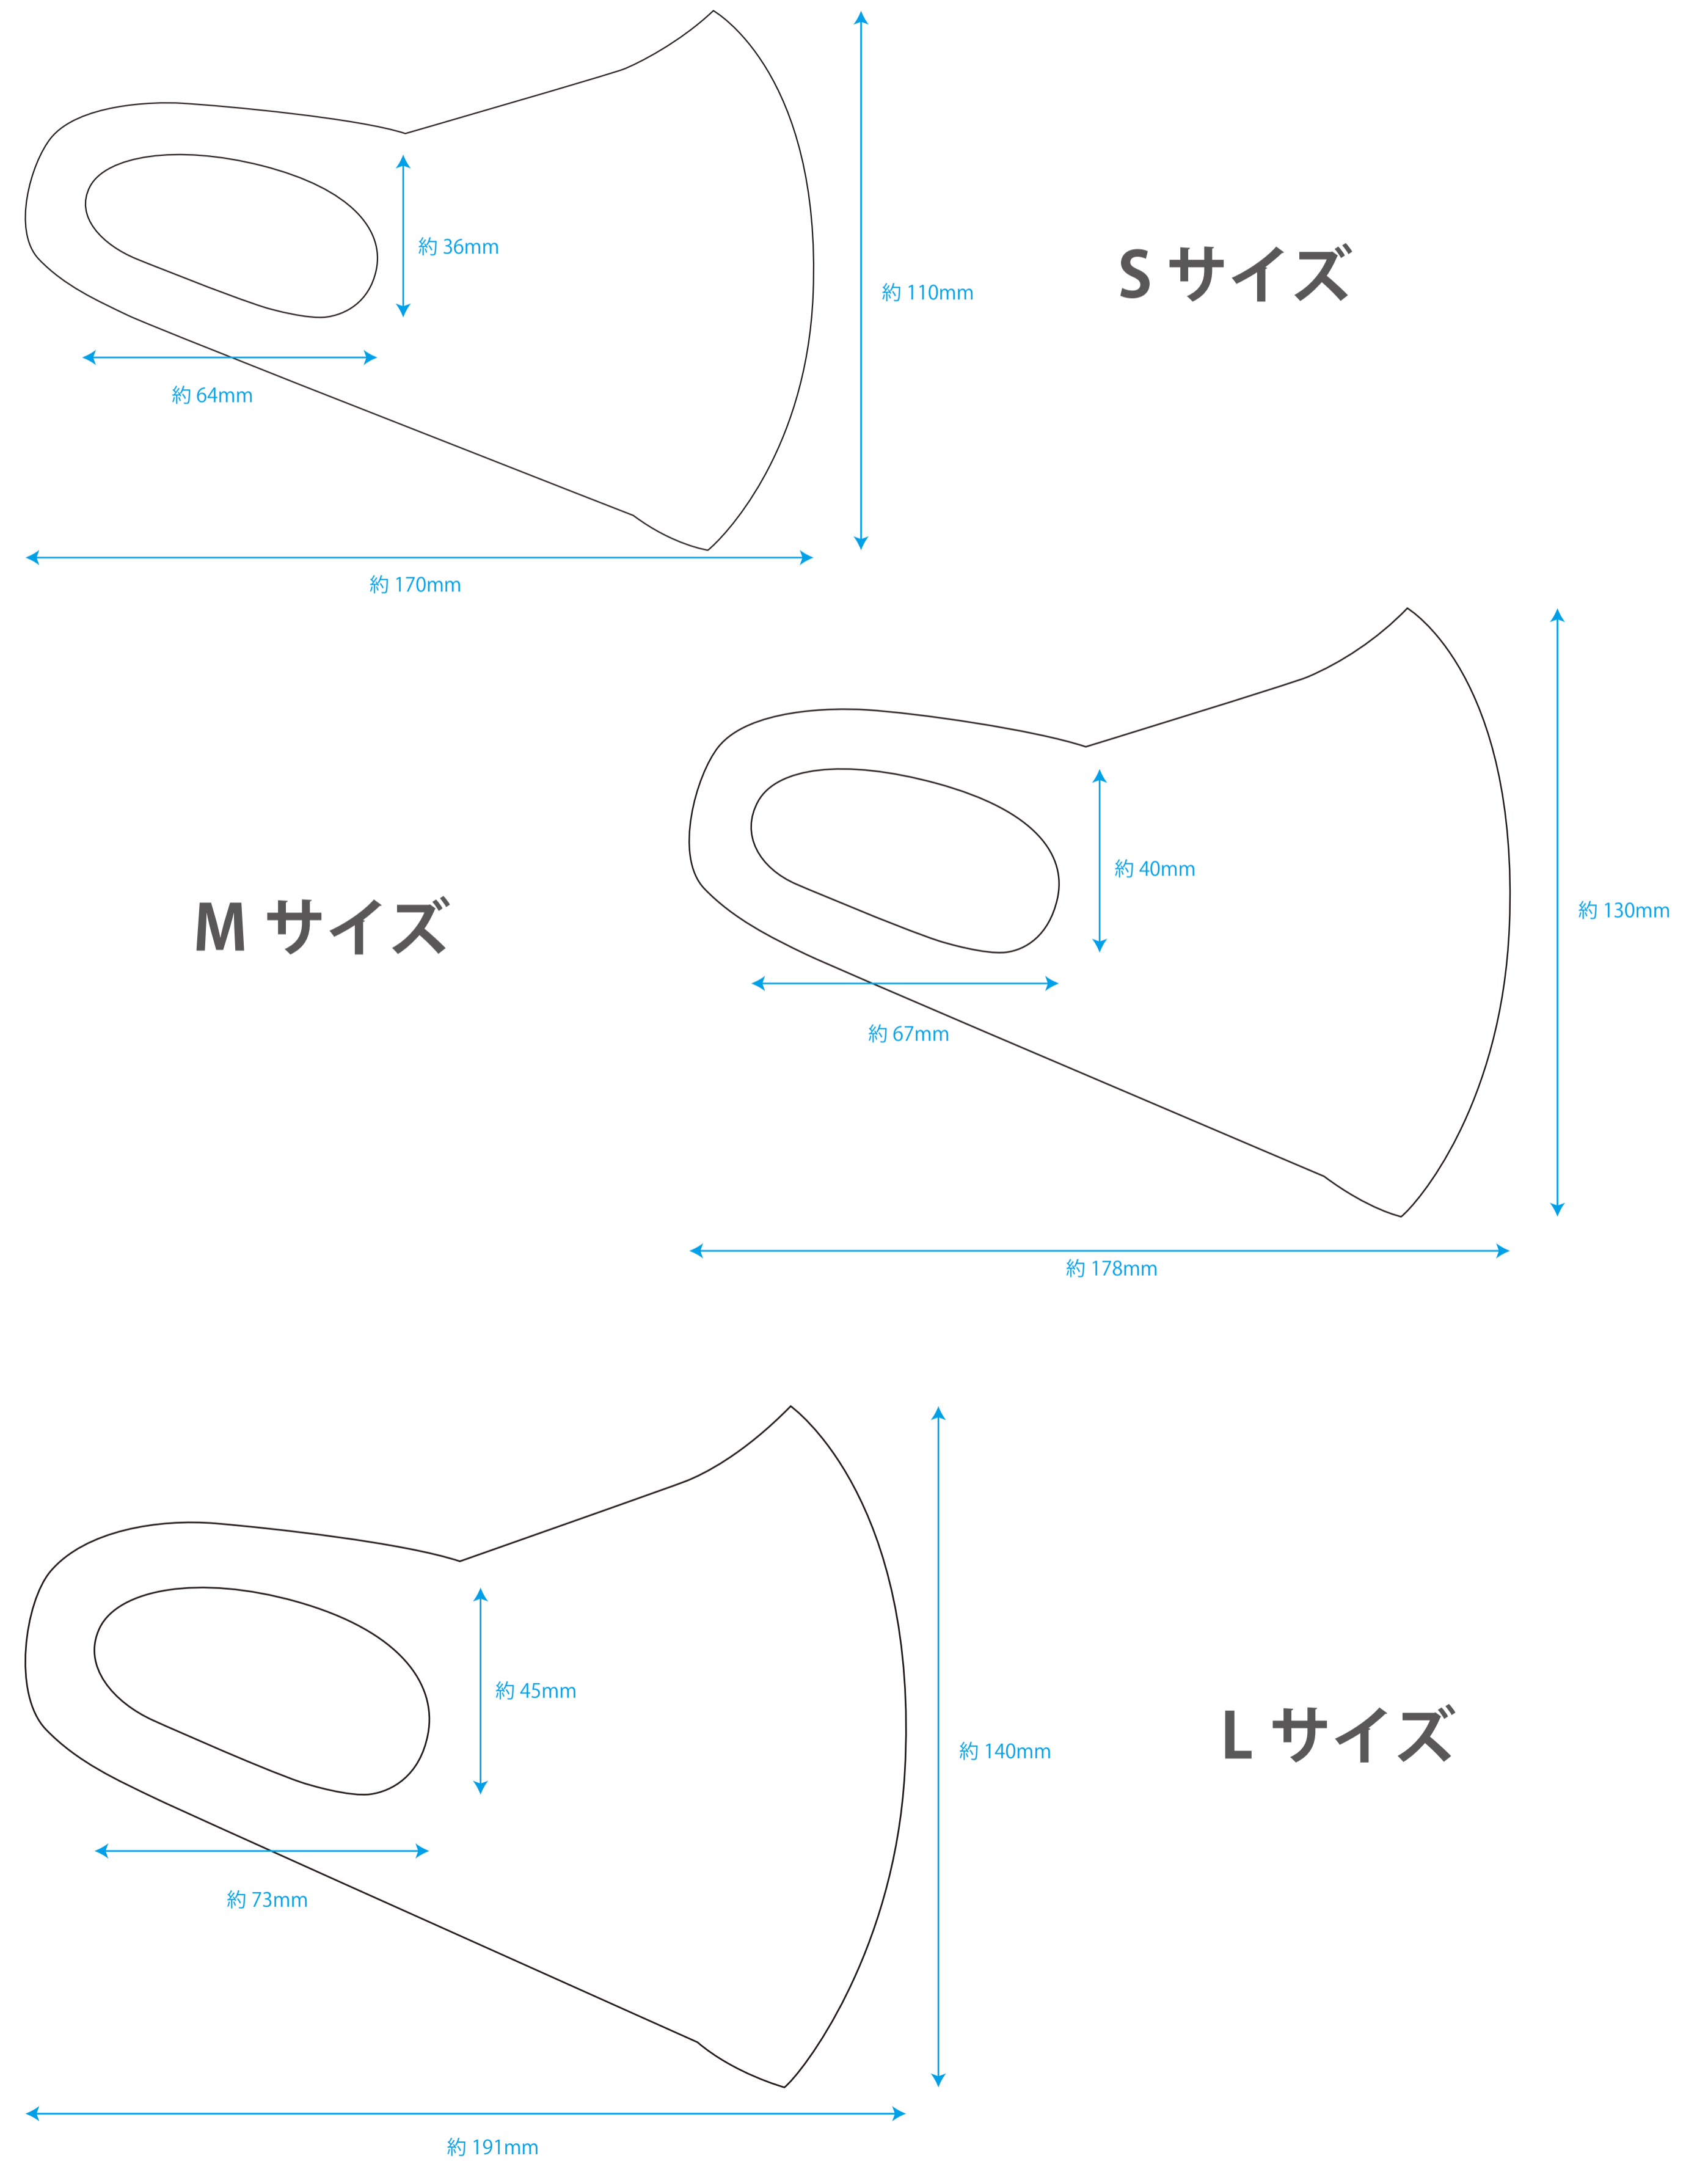

マスクサイズ一覧

【ベーシックタイプ：1サイズ】

【クールタイプ：S/M/L】

【スリムタイプ：1サイズ】