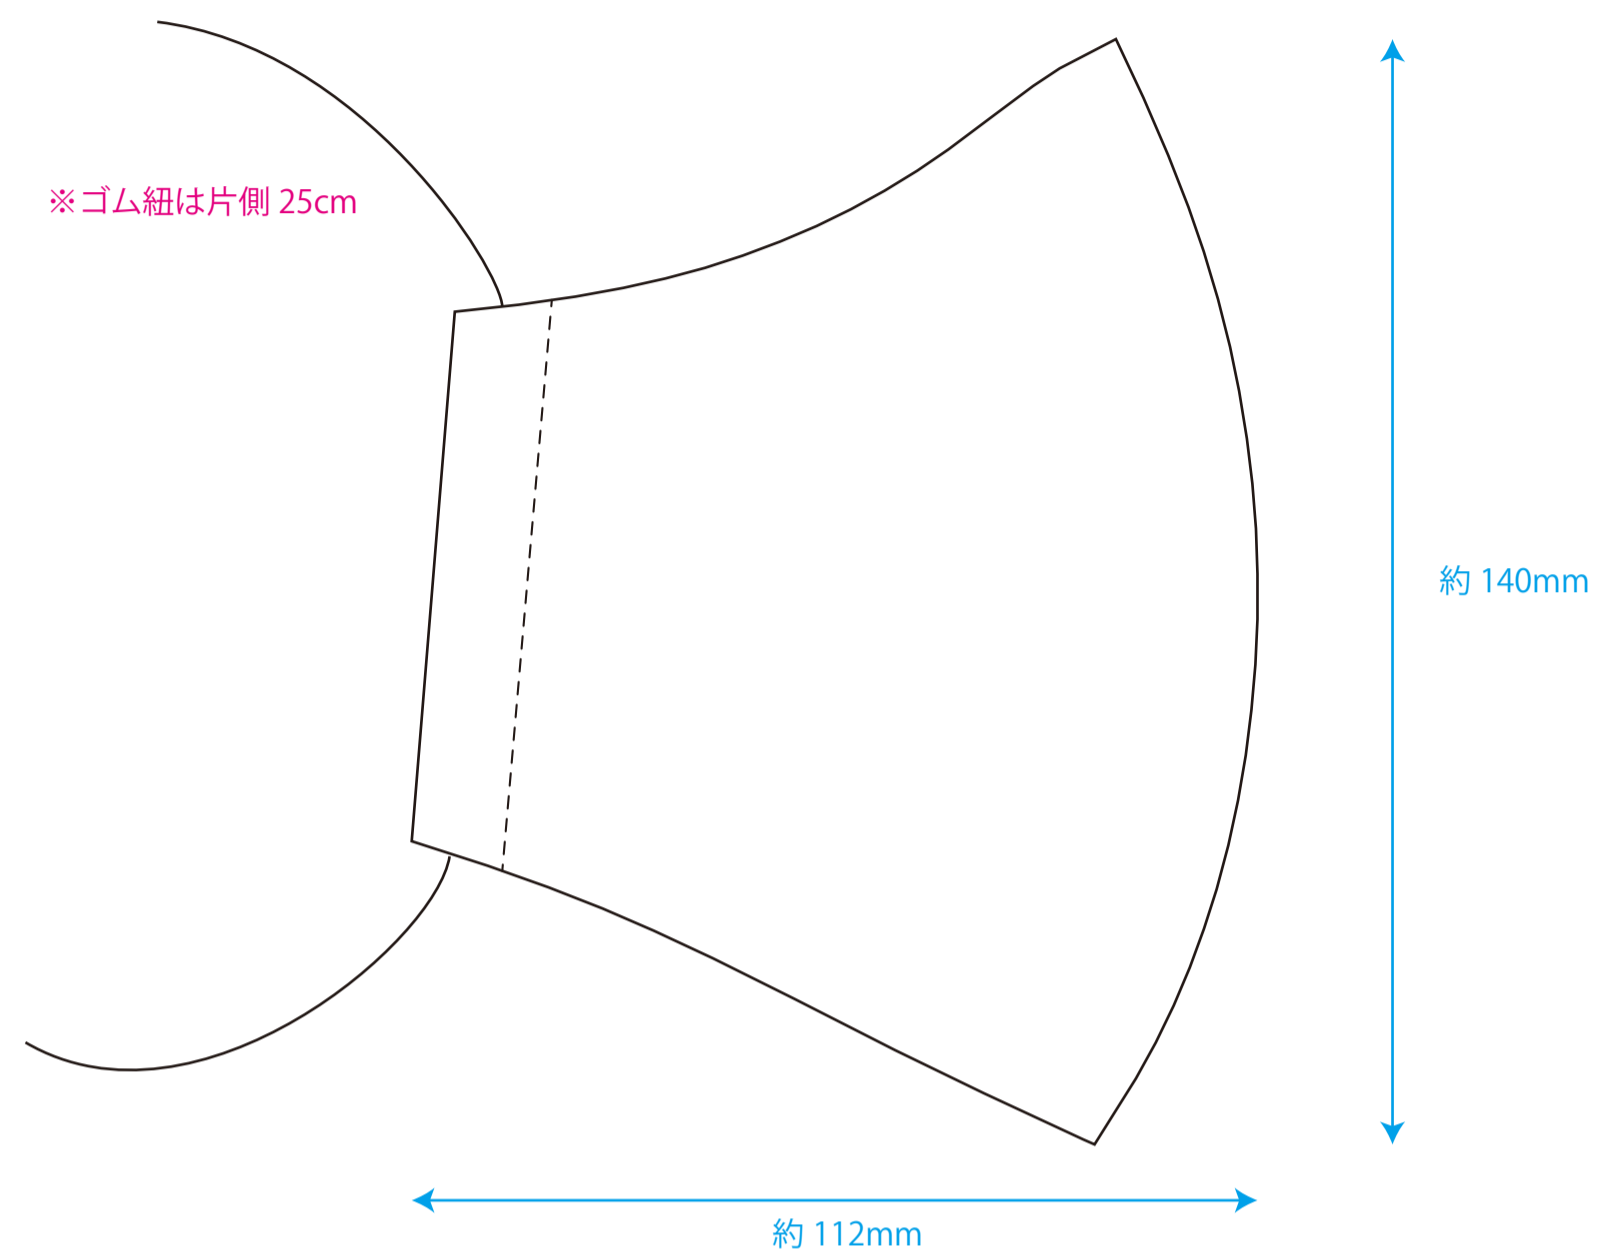

マスクサイズ一覧

【ベーシックタイプ：1サイズ】

【クールタイプ：S/M/L】

【スリムタイプ：1サイズ】